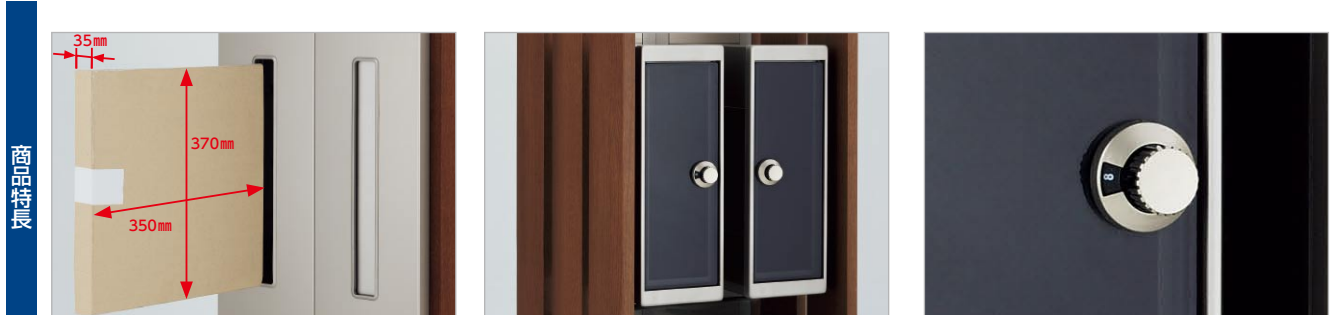

ステンカラー+セピアブラウン
128,300円(本体+LED照明)
(インターホンは別途現地手配)
表札NP-SU3A-HS(22,000円)
は別売(▶P.291)

ステンカラー+ライトブラウン
289,600円(本体+LED照明×2+化粧格子2セット)
(インターホンは別途現地手配)
表札NP-SU3A-HS(22,000円)
は別売(▶P.291)

ステンカラー+セピアブラウン
246,000円(本体+LED照明)
(インターホンは別途現地手配)
表札NP-AC1A-HS(35,000円)
は別売(▶P.291)

ステンカラー+マロンブラウン
394,600円(本体+LED照明×2+化粧格子2セット)
(インターホンは別途現地手配)
表札NP-ST1B-386-247(36,000円×2)
は別売(▶P.292)

商品特長

大型の郵便物(最大サイズ:370×350×35mm)も投入可能です。

大容量の縦型ポスト。

防犯性に優れたダイヤル錠仕様。